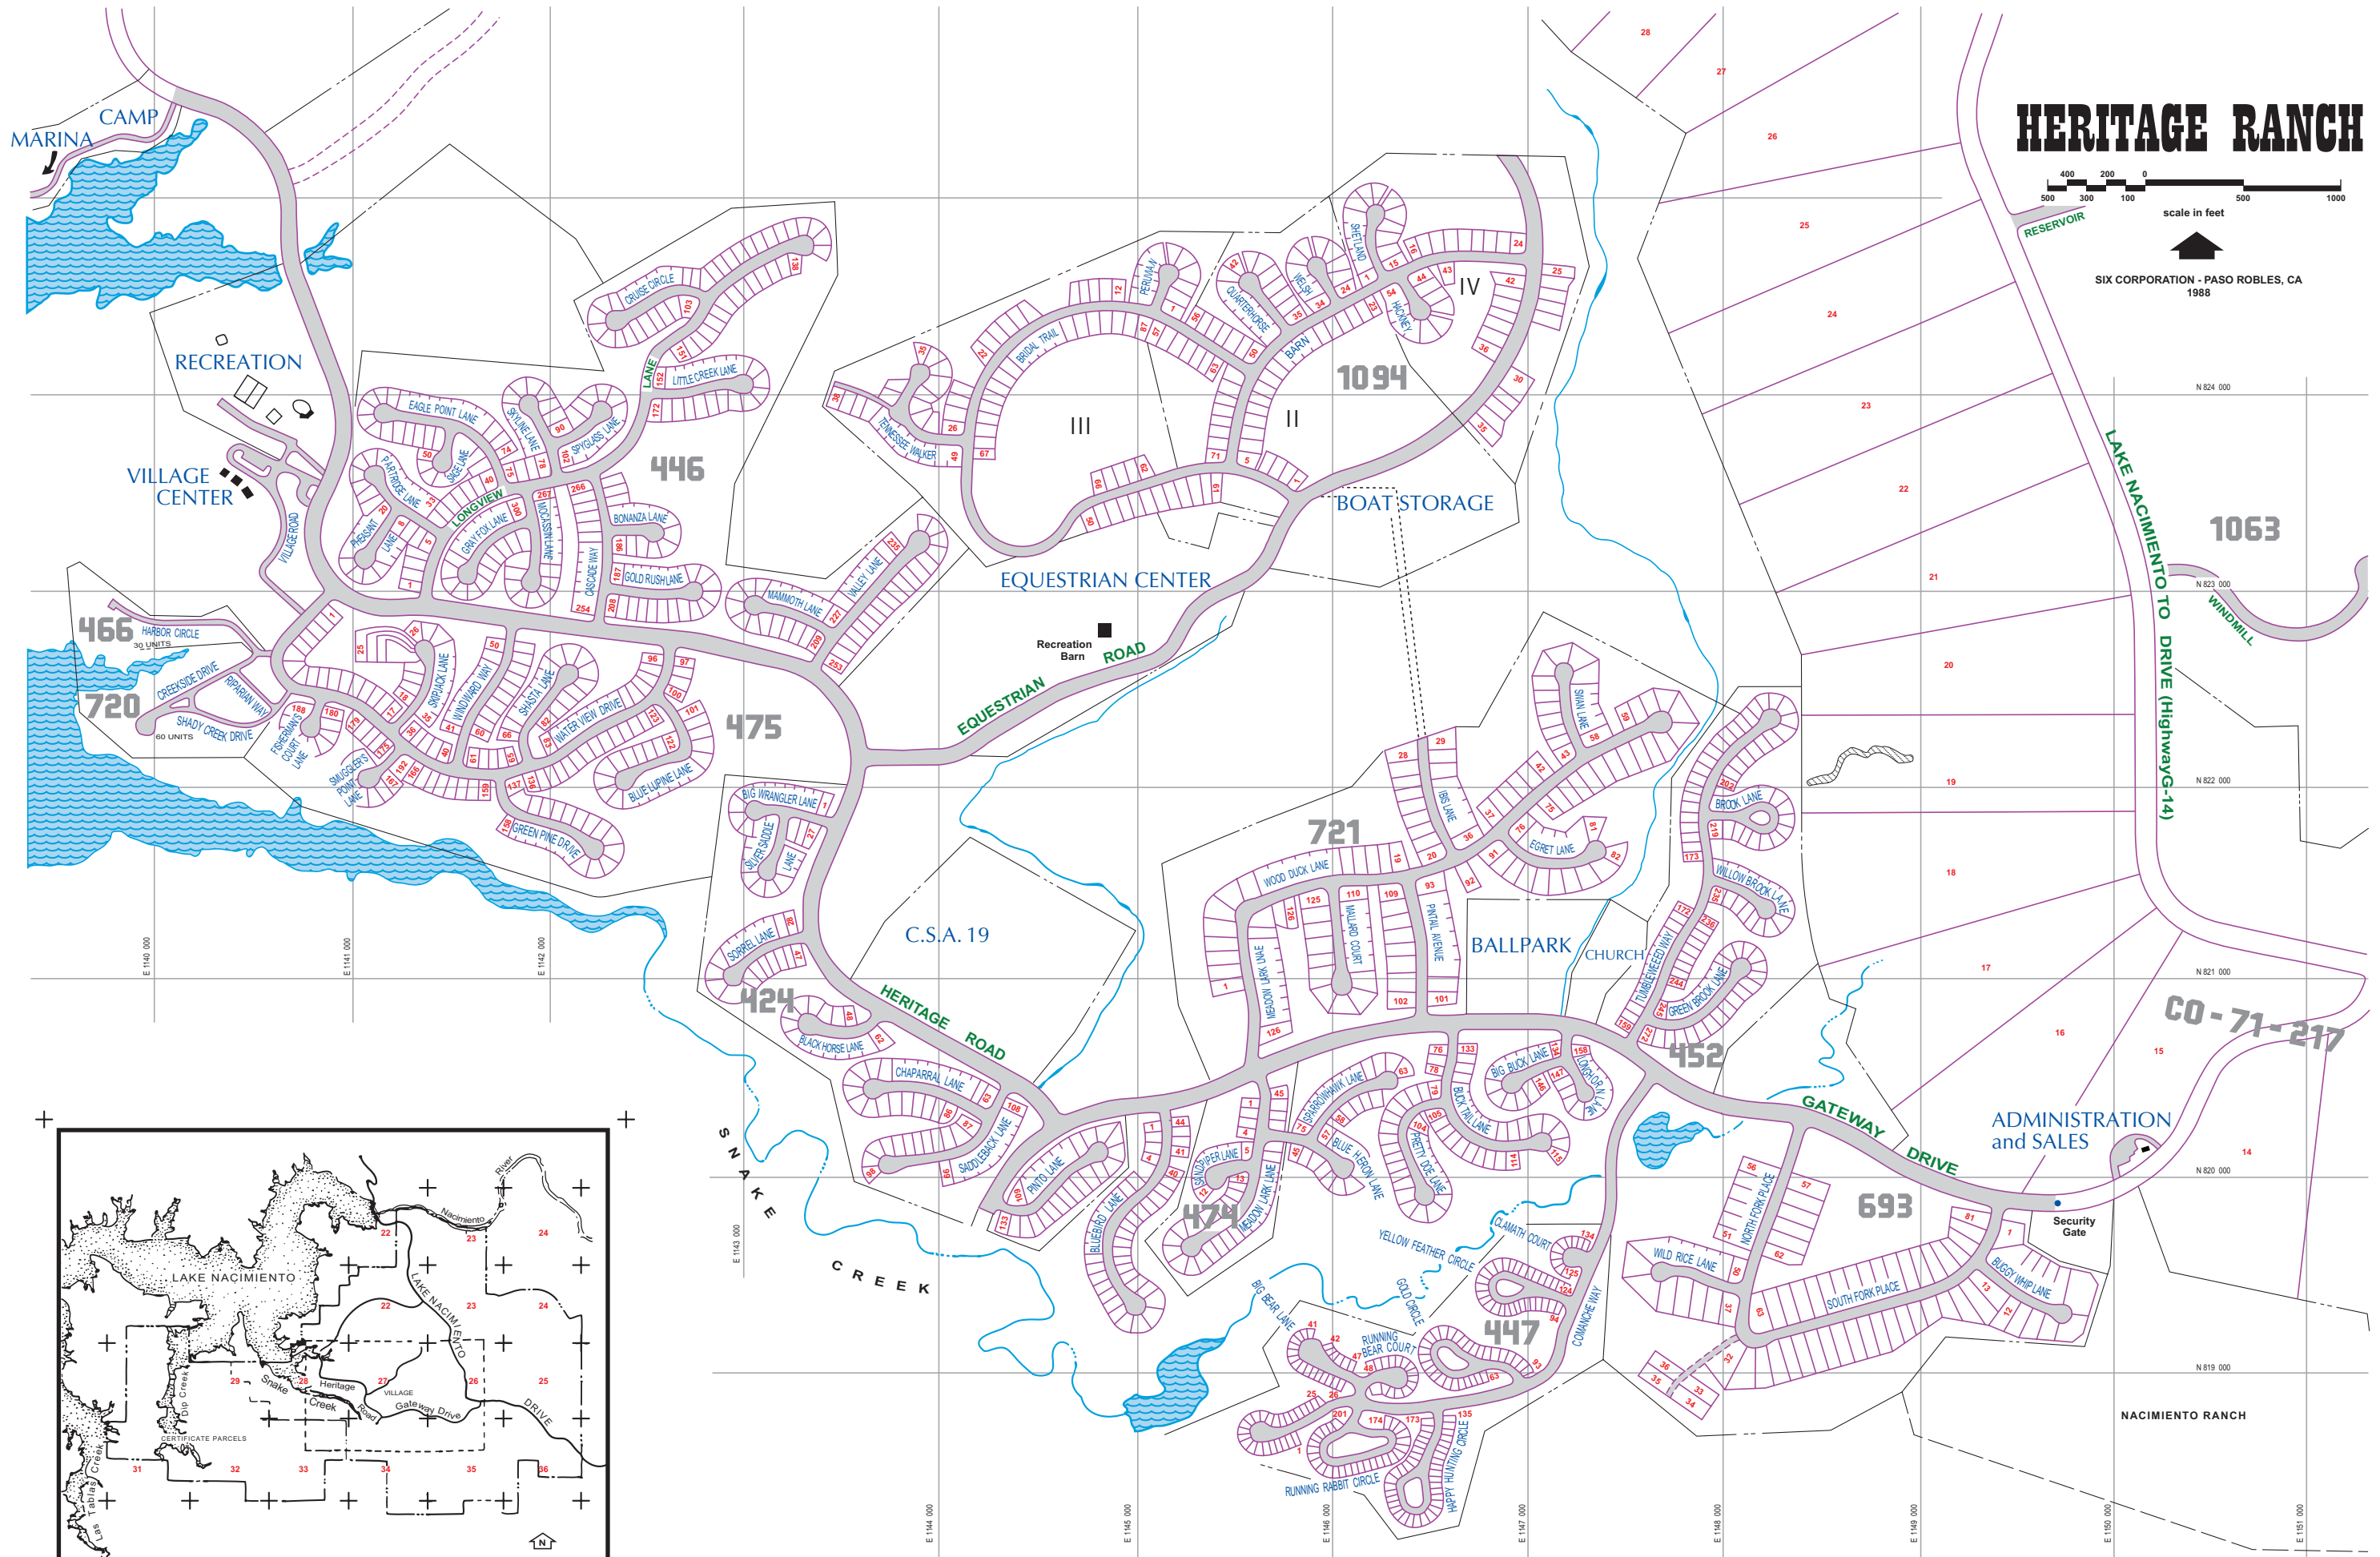

HERITAGE RANCH

SIX CORPORATION - PASO ROBLES, CA
1988

CO-71-217

NACIMIENTO RANCH